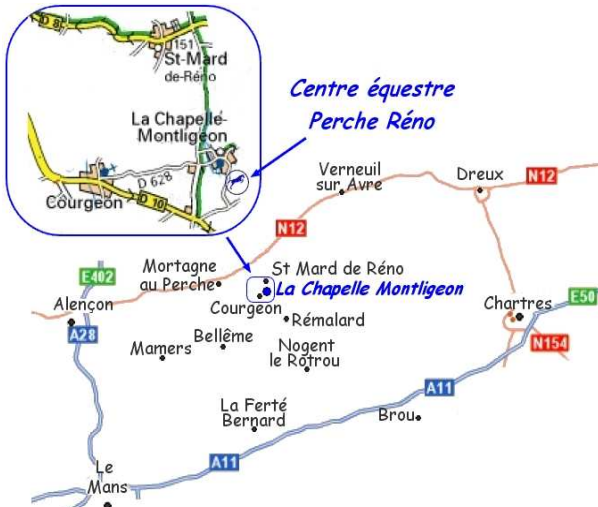

*A très bientôt parmi nous,
vous ne le regretterez pas !*

A 2h00 de Paris par la N12 ou l'A11

*Vous souhaitez initier vos enfants au poney,
pratiquer l'équitation de loisir ou en compétition
en bénéficiant d'installations de qualité...*

*Vous désirez découvrir et savourer les
paysages authentiques du Perche Normand aux
portes de la Forêt domaniale de Réno-Valdieu...*

Venez découvrir le Centre Equestre

PERCHE RENO

- *Ecurie de 30 boxes*
- *Manège couvert 20x40m*
- *2 Carrières de dressage 20x60m*
- *Carrière d'obstacle 50x100m*
- *Club House*
- *Sortie directe en Forêt*